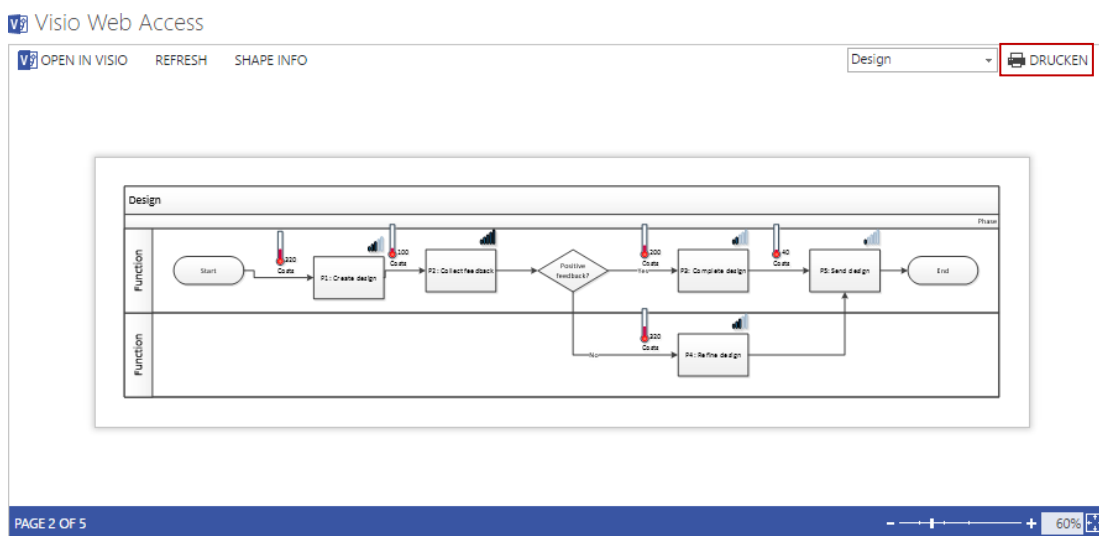

## Visio Services Print Extension

Datenblatt

Mit der oneAssist **Visio Services Print Extension** stellen wir eine Druckerweiterung für die Visio Services des Microsoft SharePoint Servers bereit. Den vorhandenen Features wird eine zusätzliche Funktion hinzugefügt, welche von vielen Anwendern vermisst wurde. Dabei wurde besonderer Wert darauf gelegt, dass sie sich nahtlos in die vorhandene Arbeitsumgebung des Visio Web Access Webparts einfügt und diese nicht unnötig komplexer macht.

*Die Visio Services Print Extension im Visio Web Access Webpart von SharePoint Server 2013 mit der Schaltfläche zum Drucken.*

Einmal auf dem SharePoint-Server installiert, erweitert die **Visio Services Print Extension** jedes Visio Web Access Webpart um die Schaltfläche Drucken.

Die im Visio Web Access Webpart angezeigte Visio-Zeichnung kann direkt aus dem bevorzugten Browser gedruckt werden, somit entfällt der Bedarf des Öffnens im Visio-Client selbst.

## Druckvorschau

Mithilfe der Druckvorschau können bestimmte Seiten der ausgewählten Visio-Zeichnung betrachtet und gedruckt werden.

Jede Seite des Diagramms kann auf einer Seite ausgedruckt werden. Diese Seite kann den Namen der Seite und das Logo der SharePoint-Website enthalten. Zusätzlich kann eine Fußzeile hinterlegt werden, die auf jeder Seite angezeigt wird. Der Text in der Fußzeile wird über das Stylesheet der Anwendung definiert und verändert. Positionen, Schriftgrößen und Farben können hier ebenfalls verändert werden.